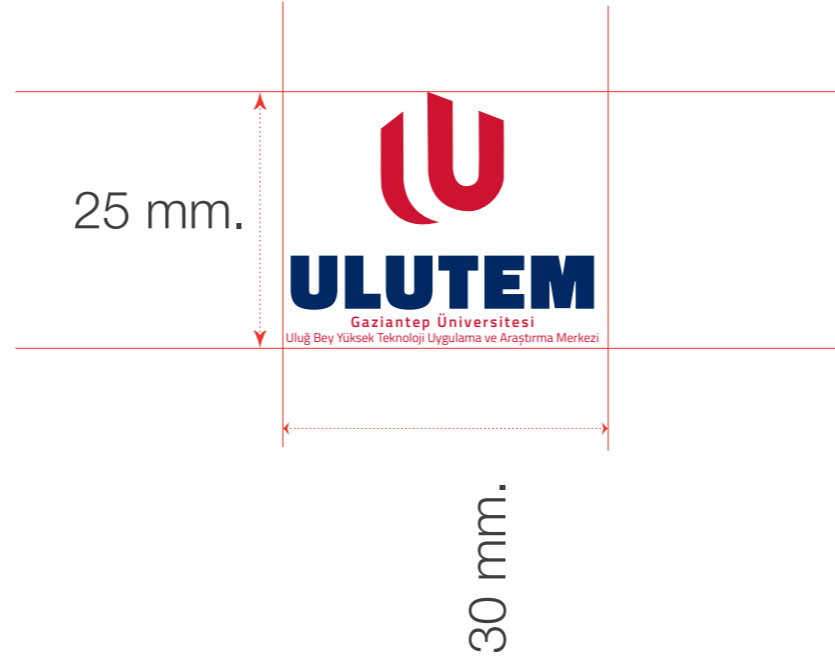

LOGO

Minimum Kullanım

Ulutem Logosunun minimum kullanım ebatları aşağıdaki gibidir.
Belirtilen ölçülerden daha küçük uygulanamaz.

Tipografi Sistemi

Marka Kimliği Yazı Karakteri

ULUTEM marka kimliği yazı karakteri "Titillium Web" ailesidir. Yazı karakteri ailesi yazım ve yayın amaçlı tüm çalışmalarda kullanılmalıdır.